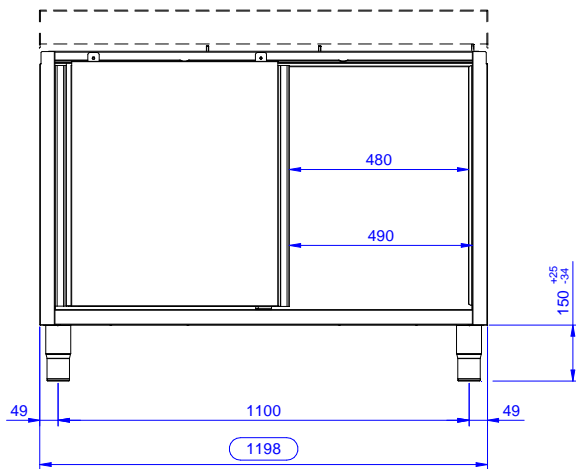

Front

Sida

Viktig information

Skåp bredd:	
133185 (RSAU1200SD)	1145 mm
Skåp djup:	645 mm
Skåp höjd:	650 mm
Ytermått, bredd	1200 mm
Ytermått, djup	700 mm
Ytermått, höjd	883 mm
Antal och typ av dörrar:	2 Glidande
Nettovikt:	38 kg