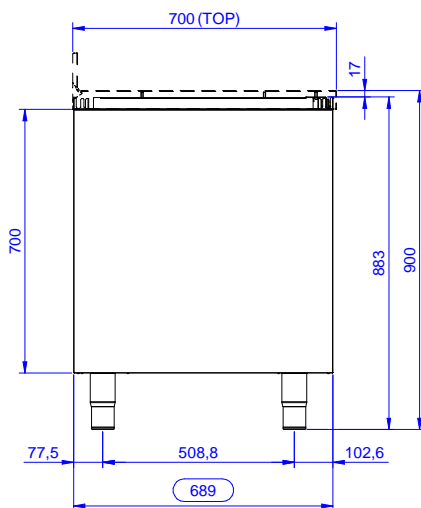

Viktig information

Skåp bredd:	
133185 (RSAU1200SD)	1145 mm
Skåp djup:	645 mm
Skåp höjd:	650 mm
Ytermått, bredd	1200 mm
Ytermått, djup	700 mm
Ytermått, höjd	883 mm
Antal och typ av dörrar:	2 Glidande
Nettovikt:	38 kg