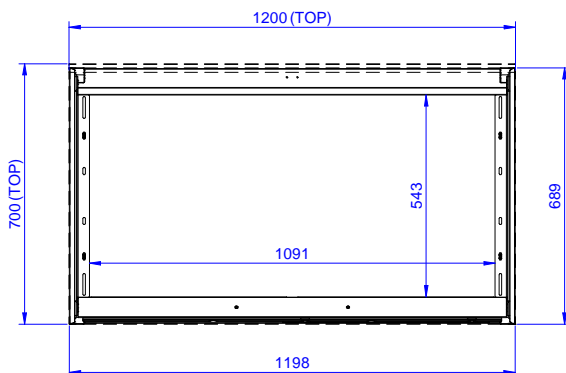

Front

Sida

Topp

### Viktig information

Skåp bredd:	
133185 (RSAU1200SD)	1145 mm
Skåp djup:	645 mm
Skåp höjd:	650 mm
Ytermått, bredd	1200 mm
Ytermått, djup	700 mm
Ytermått, höjd	883 mm
Antal och typ av dörrar:	2 Glidande
Nettovikt:	38 kg